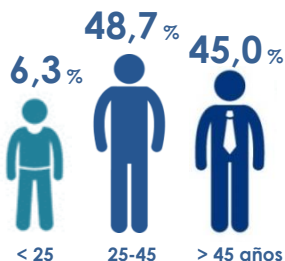

Pers. Discapacitadas

8.056

Larga Duración >365 días

6.293

Perceptor Prestaciones

por edades

por género

por nivel formativo

por ocupación de la demanda

Contratos

5.655

Contratos realizados

mensual
variación
-20,3%

anual
variación
-3,7%

4.290

Personas contratadas