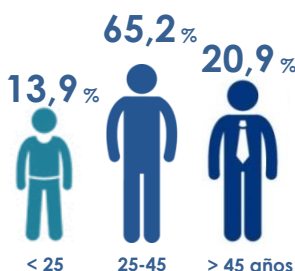

131

Personas 1er contrato

491

Personas Extranjeras

129

Pers. Discapacitadas

97

Larga Duración >365 días

1.808

Jóvenes < 30 años

por edades

por género

por tipo