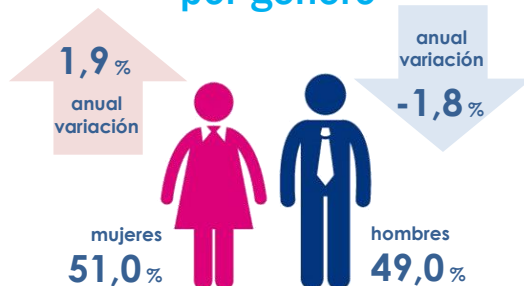

Pers. Discapacitadas

8.056

Larga Duración >365 días

6.293

Perceptor Prestaciones

por edades

por género

por nivel formativo