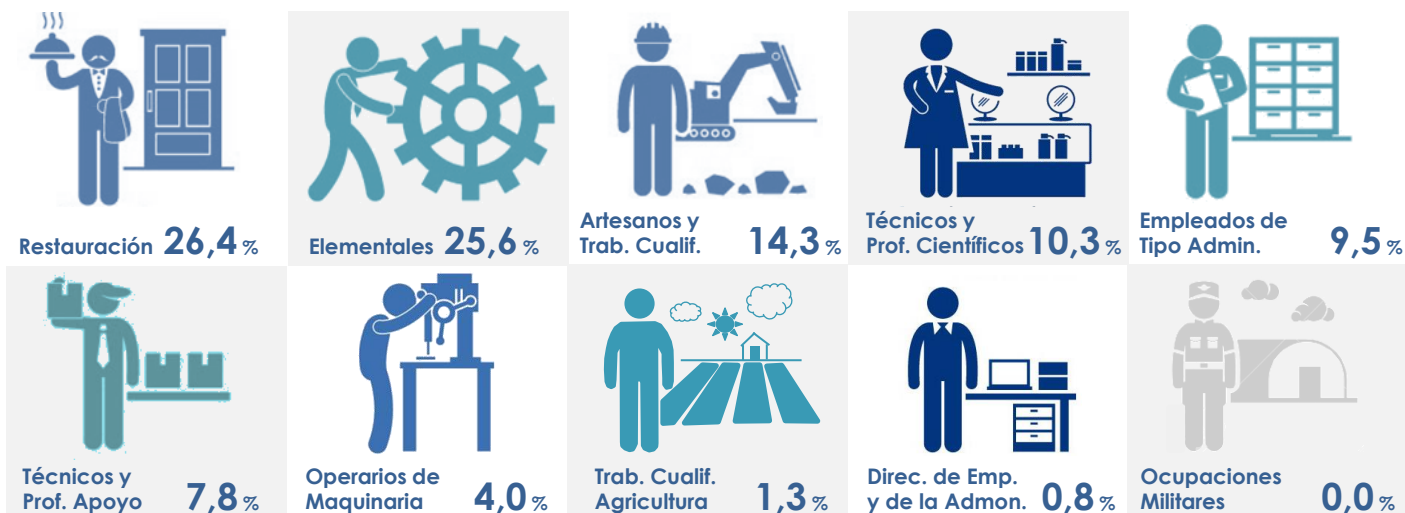

por ocupación de la demanda